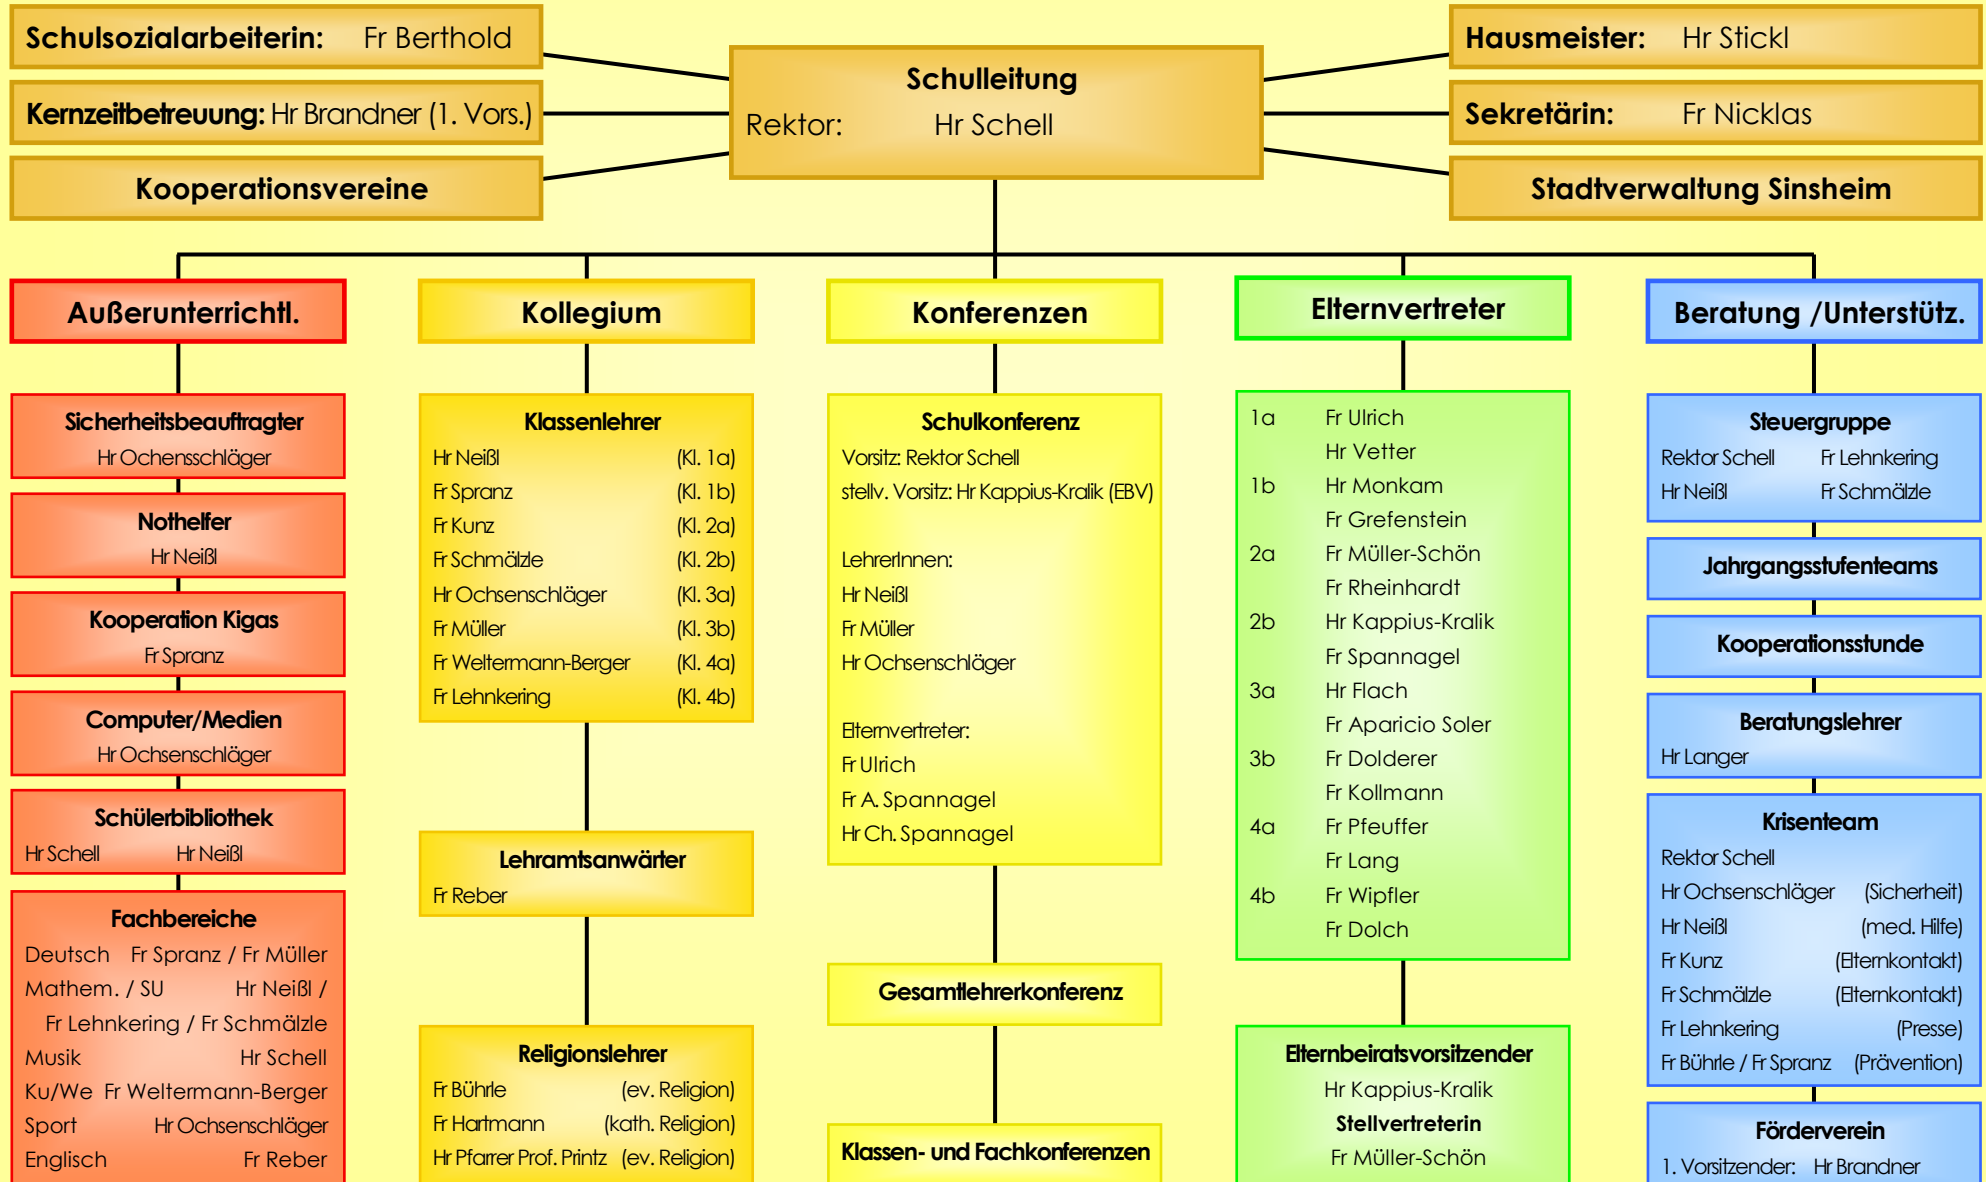

Organigramm: Grundschule Hilsbach-Weiler 2019/20

Schulsozialarbeiterin: Fr Berthold

Kernzeitbetreuung: Hr Brandner (1. Vors.)

Kooperationsvereine

Schulleitung
Rektor: Hr Schell

Hausmeister: Hr Stickl

Sekretärin: Fr Nicklas

Stadtverwaltung Sinsheim

Außerunterrichtl.

Sicherheitsbeauftragter
Hr Ochenschläger

Nothelfer
Hr Neiß

Kooperation Kigas
Fr Spranz

Computer/Medien
Hr Ochenschläger

Schülerbibliothek
Hr Schell Hr Neiß

Fachbereiche